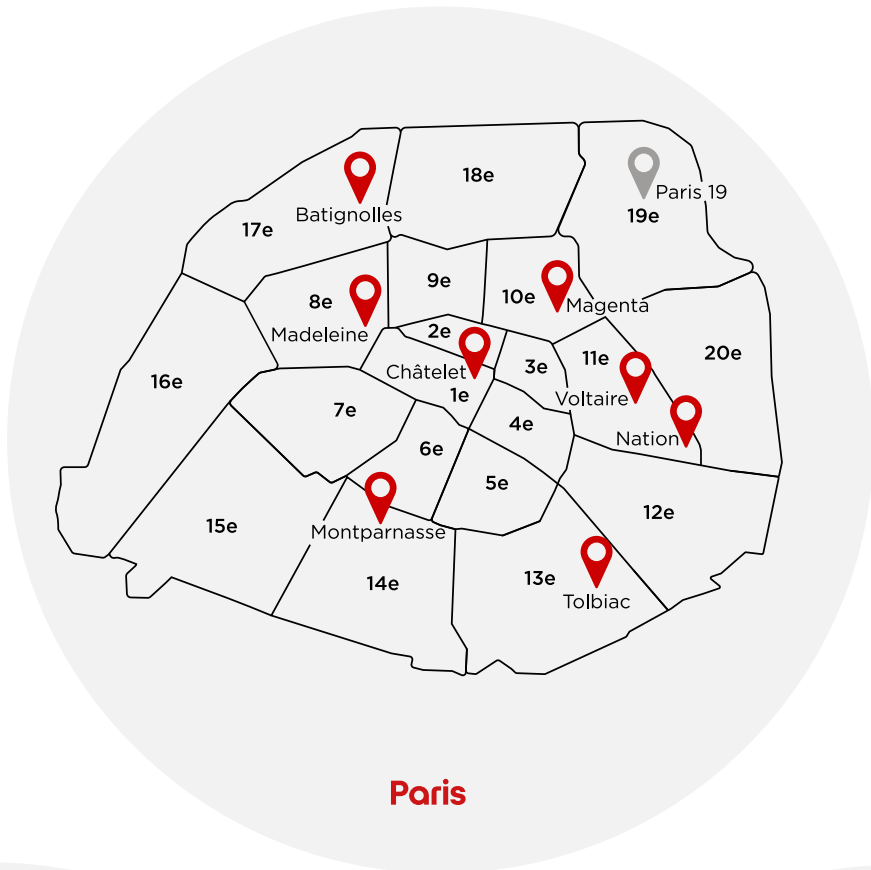

# free proxi

**6 Alpes-Maritimes**

Antibes  
Cannes  
Nice Ecovallée

**11 Aude**

Narbonne  
Carcassonne

**13 Bouches-du-Rhône**

Aubagne  
Aix-en-Provence  
Marseille Prado  
Marseille Vieux-Port  
Marseille Joliette  
Marseille Saint-Just  
Marseille Sainte-Marguerite  
Marseille Estaque  
Salon-de-Provence

**14 Calvados**

Caen

**17 Charente-Maritime**

La Rochelle  
Saintes

**18 Cher**

Bourges

**19 Corrèze**

Brive - Gueret

**21 Côte-d'Or**

Dijon

**24 Dordogne**

Périgueux

**26 Drôme**

Montélimar  
Valence

**28 Eure-et-Loir**

Chartres

Montpellier Croix d'Argent  
Montpellier Port Marianne  
Sète  
Lunel

**35 Ille-et-Vilaine**

Rennes

**37 Indre-et-Loire**

Tours

**38 Isère**

Grenoble Comboire  
Grenoble Bastille

**42 Loire**